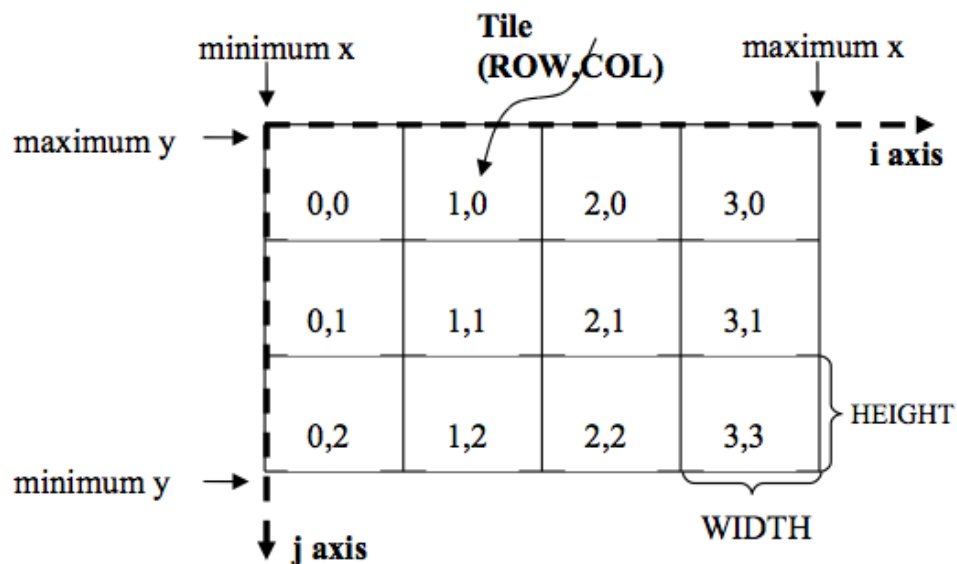

Kaardipüramiidid (TMS, WMTS)

OGC-WMTS