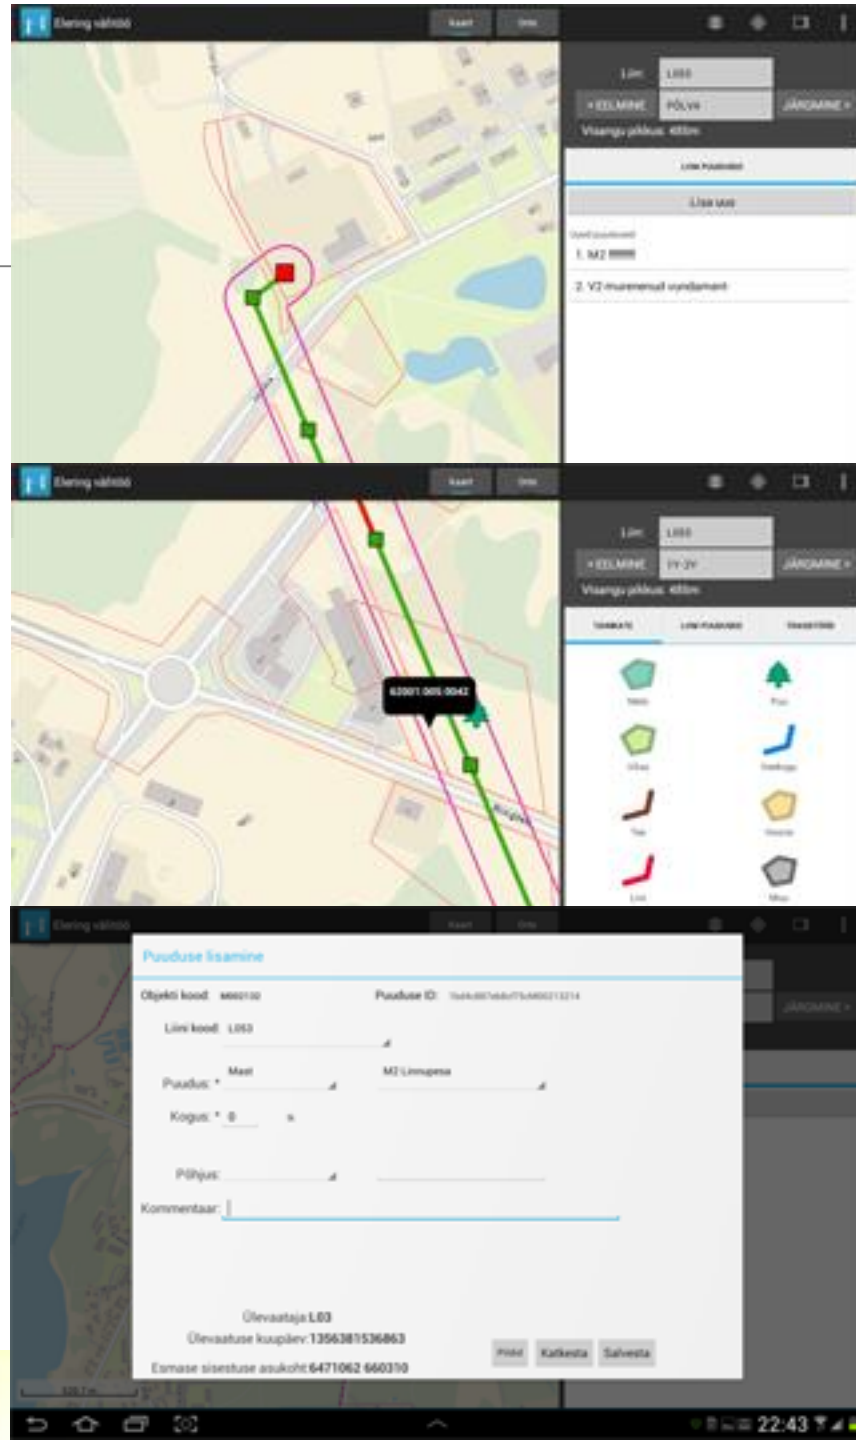

- Andmebaas (SQLite)

	level	row	column	image	type	color
	5	11	21	[BLOB]	tile	
	5	12	21	[BLOB]	link	edecdb

CultureWalks

- Tallinn/Turu kaardid ja huvimarsruudid
- Tallinnas ühistranspordipeatused ja muuseumid
- iOS/Android
- Offline

Elering Välitöövahend

- Android
- Liinide/mastide ülevaatus
- Leitud puuduste sisestamine
- Taimkatte joonistamine
- Fotod
- Import/eksport

- Offline andmebaas
- Offline kaardid ~11GB!!!

REGIO Eesti Teede Atlas 2013