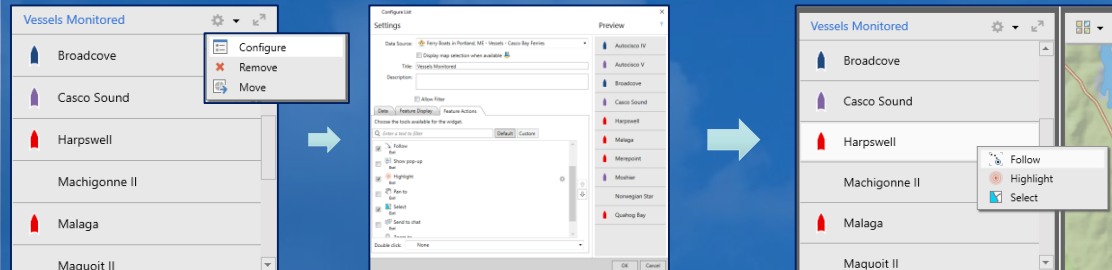

Operations Dashboard tööristad

- Objektikihtide tööriistad