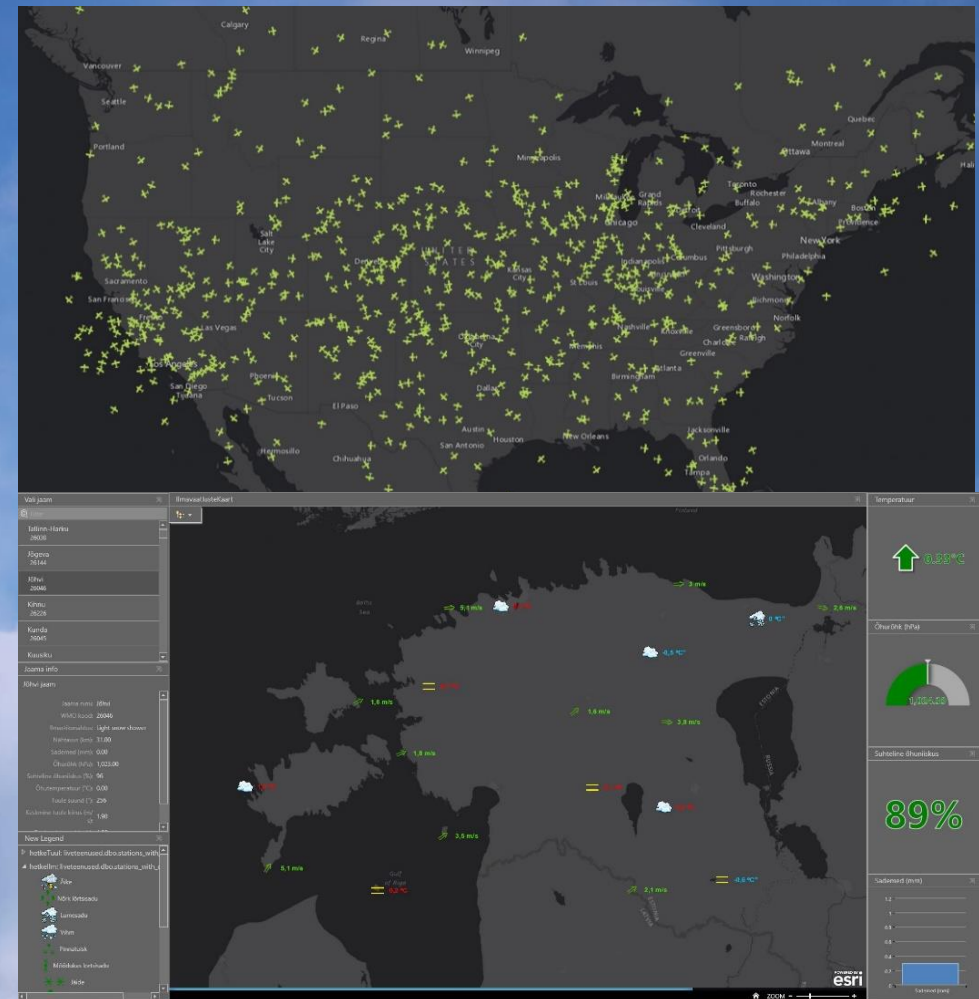

Reaalaja andmete kaardistamisest – GeoEvent Server, Dashboard for ArcGIS

Andreas Porman
AlphaGIS

&

Andres Mumma

Sisekaitseakadeemia/Päästeteenistus

GeoEvent Server

- Reaalaja (suur)andmete voogedastus
- Analüüsi jooksvalt
- Filtreeri andmeid jooksvalt
- Ühildus erinevate andmetüüpidega
 - CSV
 - XML
 - JSON
 - REST
 - Jpm
- Suunata teenused
 - ArcGIS Online kaardile
 - Operations Dashboardile

Operations Dashboard for ArcGIS

- Seadistatav rakendus mis võimaldab andmeid jälgida reaalsajas
- Täpsus kuni 1 sekund
- On olemas nii töölaua kui veebibrauseri rakendusena
- Koosneb veebikaardist ja infopaneelidest
- Op. Dashb. on hetkel võimalik luua Windowsis, kuid varsti ka otse veebirakenduses

Operations Dashboard info pane lid

 <p>Esri</p>	 <p>Esri</p>	 <p>Esri</p>	 <p>Esri</p>	 <p>Esri</p>	 <p>Esri</p>
Bar Chart Display numeric values as a series of vertical or horizontal bars	Description Displays a description as static text.	Gauge Displays a value as a percentage of a target value.	Legend A widget that displays the legend of the map.	List A widget that displays a collection of features as ordered items.	Pie Chart Display numeric values as a pie chart
 <p>Esri</p>	 <p>Esri</p>	 <p>Esri</p>	 <p>Esri</p>	 <p>Esri</p>	
Histogram Graph distributions of values using intervals	Feature Details Displays detailed information about a feature or row.	Indicator A widget that depicts the state of the...	Query Define a collection of queries to execute	Summary A widget that displays the value of a...	