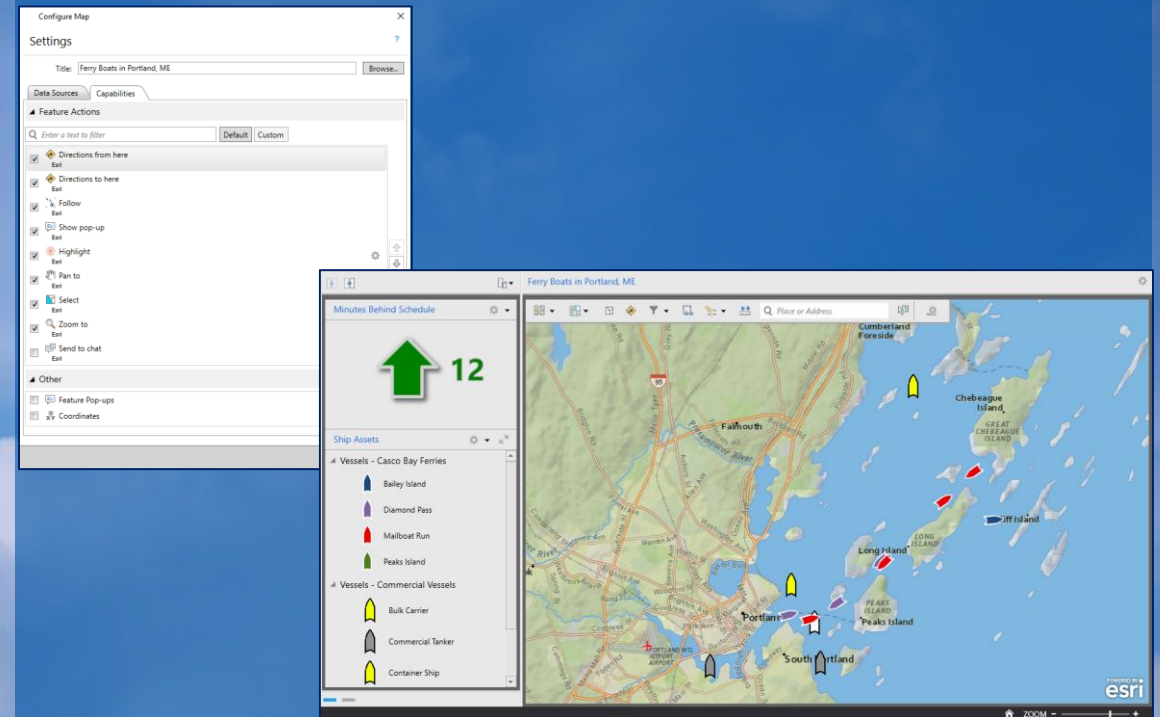

- Kaarditööriistad