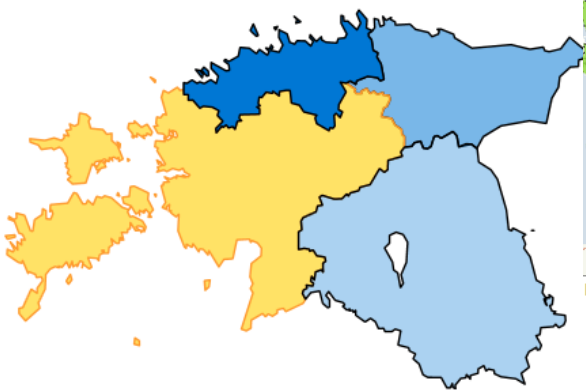

# Kaardirakendused PPA-s

- ◆ Koostatud JavaScriptiga
- ◆ OpenLayers library
- ◆ Aluskaardina Maa-ameti WMS
  
- ◆ Teemakaardid
- ◆ Juhtimislaud

- SÜNDMUSED
- Vargused eluruumidest
  - Vargused sõidukitest
  - Sõidukivargused
  - Muud varavastased
  - Röövimised
  - Vägivallakuriteod
  - Narkosüüteod
  - Avalik kord
  - Liiklusõnnetused

TEEMAKAART: "REGISTREERITUD KURITEOD 10000 ELANIKU KOHTA"

**Eesti tase**  
**Maakonna vaade**      **Prefektuuri vaade**  
 Väärted kokku (01.05 - 10.05.2017)

**Lääne prefektuur ( 327 )**

7 - 6	Valitud kvalifikatsioonid
6 - 6	• § 120.
6 - 5	• § 121.
6 - 5	• -----
5 - 5	
5 - 4	
5 - 4	
5 - 4	
4 - 4	
4 - 3	
4 - 3	
3 - 3	
3 - 2	
3 - 2	
2 - 2	
1 - 1	