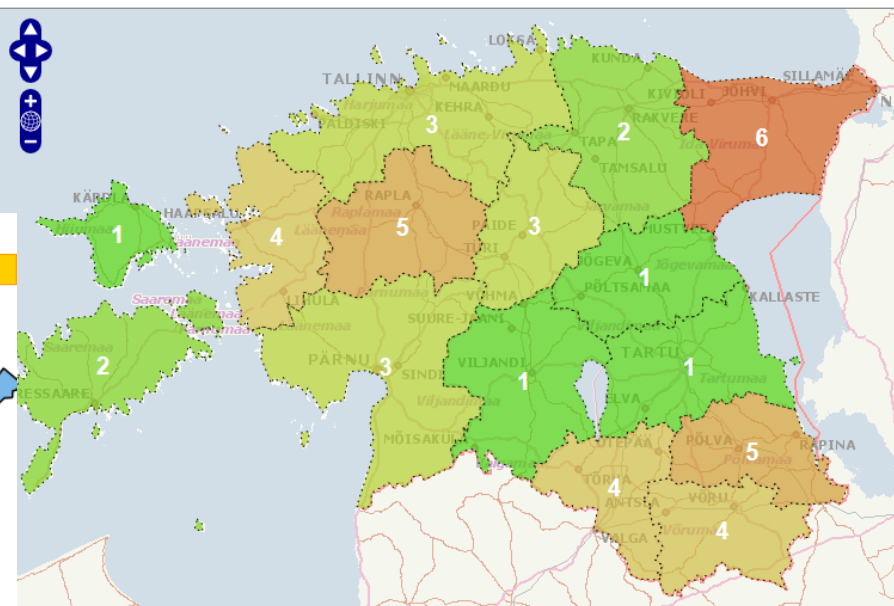

# Kaardirakendused PPA-s

- ◆ Koostatud JavaScriptiga
- ◆ OpenLayers library
- ◆ Aluskaardina Maa-ameti WMS
  
- ◆ Teemakaardid
- ◆ Juhtimislaud

- SÜNDMUSED
- Vargused eluruumidest
  - Vargused sõidukitest
  - Sõidukivargused
  - Muud varavastased
  - Röövimised
  - Vägivallakuriteod
  - Narkosüüteod
  - Avalik kord
  - Liiklusõnnetused

TEEMAKAART: "REGISTREERITUD KURITEOD 10000 ELANIKU KOHTA"

**Eesti tase**  
**Maakonna vaade**      **Prefektuuri vaade**  
 Väärted kokku (01.05 - 10.05.2017)

**Lääne prefektuur ( 327 )**

7 - 6	Valitud kvalifikatsioonid
6 - 6	• § 120.
6 - 5	• § 121.
6 - 5	• -----
5 - 5	
5 - 4	
5 - 4	
5 - 4	
4 - 4	
4 - 3	
4 - 3	
3 - 3	
3 - 2	
3 - 2	
2 - 2	
1 - 1	

AASTAD:  
2016  
KUUD:  
6

KOKKU REG:  
396 kuritegu

DETAILINFO (Maakonna kohta detailise info nägemiseks kliki maakonnal)

Tagasi päringusse