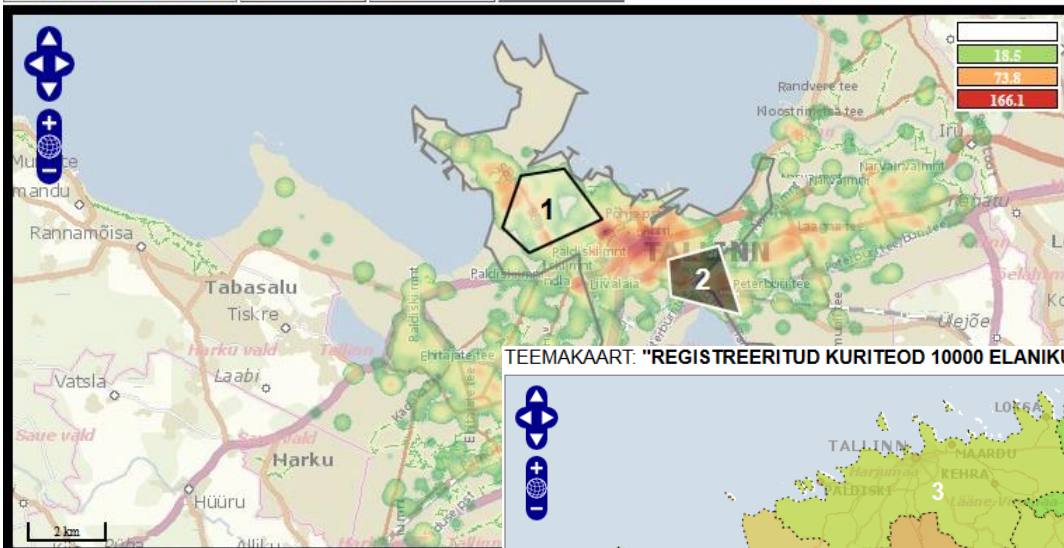

# Kaardirakendused PPA-s

- ◆ Koostatud JavaScriptiga
- ◆ OpenLayers library
- ◆ Aluskaardina Maa-ameti WMS
  
- ◆ Teemakaardid
- ◆ Juhtimislaud

- SÜNDMUSED
- Vargused eluruumidest
  - Vargused sõidukitest
  - Sõidukivargused
  - Muud varavastased
  - Röövimised
  - Vägivallakuriteod
  - Narkosüüteod
  - Avalik kord
  - Liiklusõnnetused

TEEMAKAART: "REGISTREERITUD KURITEOD 10000 ELANIKU KOHTA"

**Eesti tase**  
**Maakonna vaade**      **Prefektuuri vaade**  
 Väärted kokku (01.05 - 10.05.2017)

**Lääne prefektuur ( 327 )**

7 - 6	Valitud kvalifikatsioonid
6 - 6	• § 120.
6 - 5	• § 121.
6 - 5	• -----
5 - 5	
5 - 4	
5 - 4	
5 - 4	
4 - 4	
4 - 3	
4 - 3	
3 - 3	
3 - 2	
3 - 2	
2 - 2	
1 - 1	