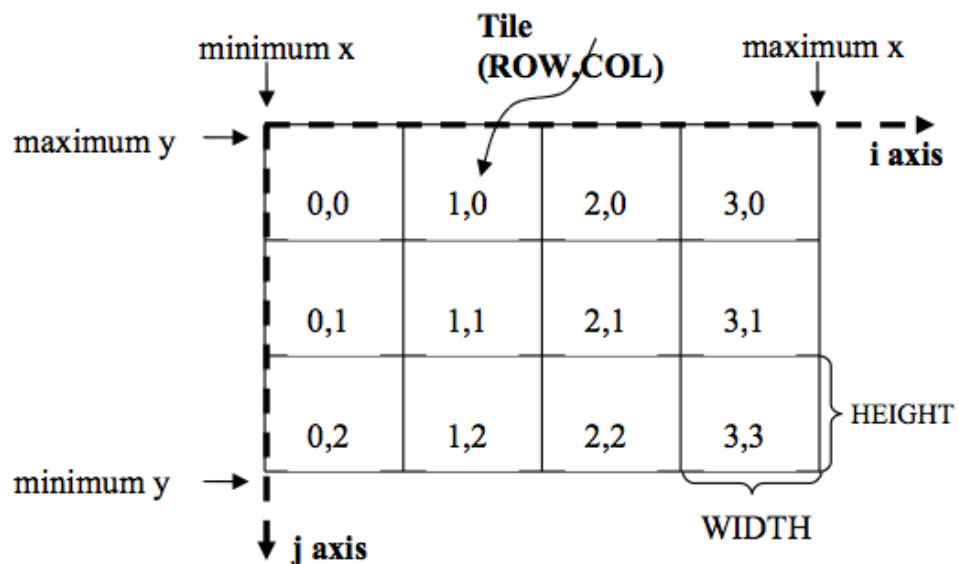

Kaardipüramiidid (TMS, WMTS)

OGC-WMTS